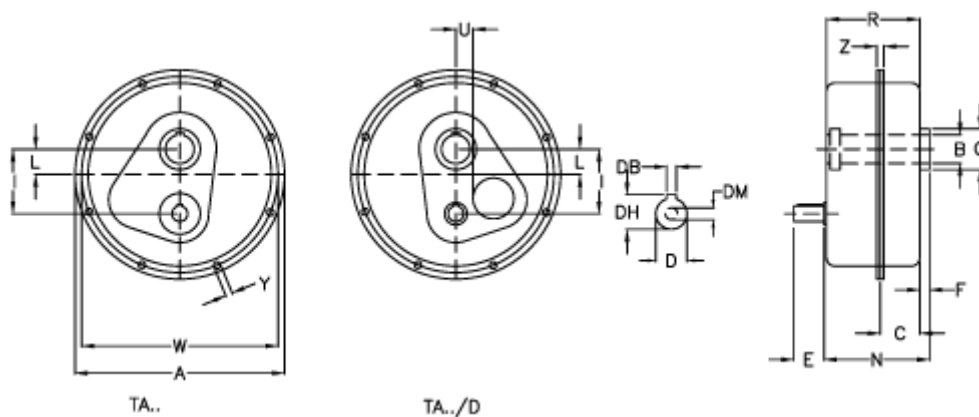

Varenummer: 2948040250045
 Beskrivelse: Akselegear TA 40.45D i=25
 ekskl. Smøremiddel

Mål

a	= 322	E = 50	Vægt (kg) = 28
Betegnelse	= TA 40.45D	F = 11	W = 302
B G7	= 45	I = 112	Y = 8.5
C	= 57	L = 30	Z = 20.5
DB	= 8	N = 150.0	
DH	= 27.0	Q = 60	
D h6	= 24	R = 144.0	
DM	= M8	U = 22	